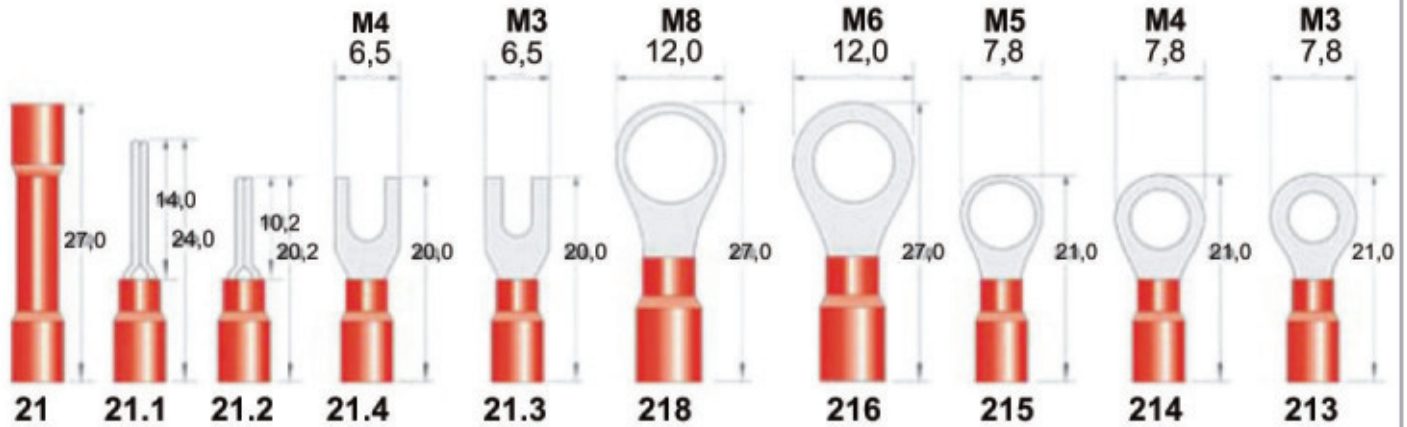

5570. - Cabos 16-14 AWG (1,5 a 2,5mm²)

5570. - Cabos 12-10 AWG (4,0 a 6,0mm²)

5570. - Terminais Macho-Fêmea / Isolação Total

Tipo Pino

Tipo Ilhós (Pino Tubular)

Conectores de Torção

5580.501.19

Terminal Encaixe Macho
p/ Fio 1,50mm