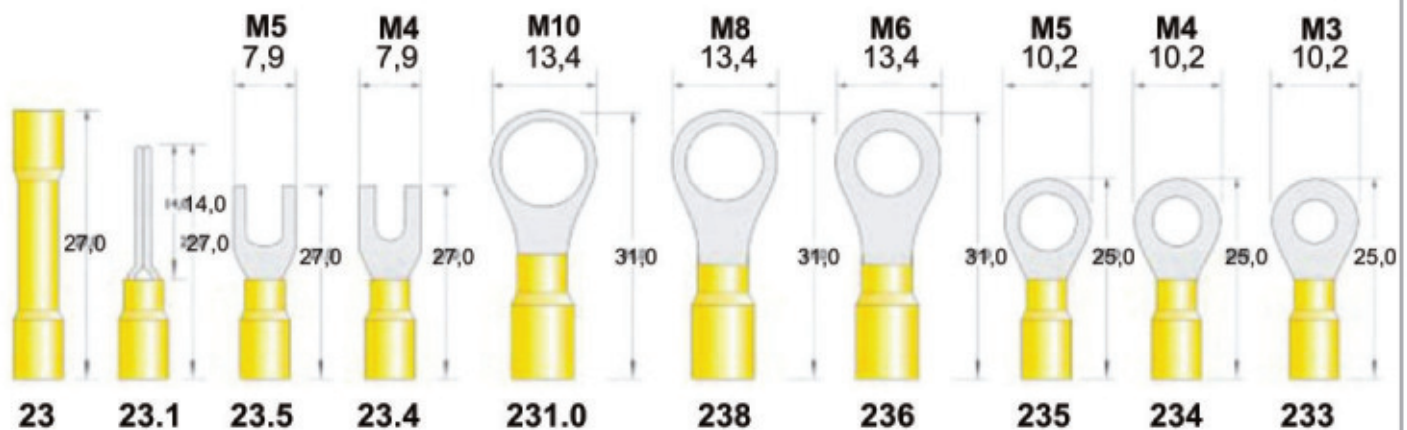

► CATÁLOGO

ELÉTRICA

**ÍNDICE:
ELÉTRICA
FITAS**

**Prime
Sistemas
DE MONTAGEM**

623296-2600

✉ comercial@primesistemasgo.com.br

🌐 www.primesistemasgo.com.br

5570. - Cabos 22-16 AWG (0,5 a 1,5mm²)

5570. - Cabos 16-14 AWG (1,5 a 2,5mm²)

5570. - Cabos 12-10 AWG (4,0 a 6,0mm²)

5570. - Terminais Macho-Fêmea / Isolação Total

Tipo Pino

Tipo Ilhós (Pino Tubular)

Conectores de Torção

5580.501.19

Terminal Encaixe Macho
p/ Fio 1,50mm