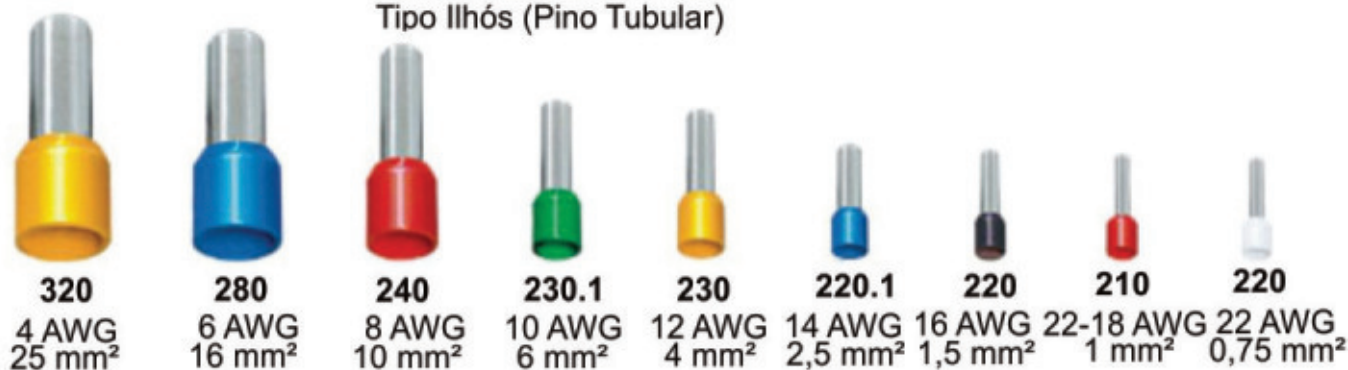

5570. - Cabos 16-14 AWG (1,5 a 2,5mm²)

5570. - Cabos 12-10 AWG (4,0 a 6,0mm²)

5570. - Terminais Macho-Fêmea / Isolação Total

Tipo Pino

Tipo Ilhós (Pino Tubular)

Conectores de Torção

5580.501.19

Terminal Encaixe Macho
p/ Fio 1,50mm