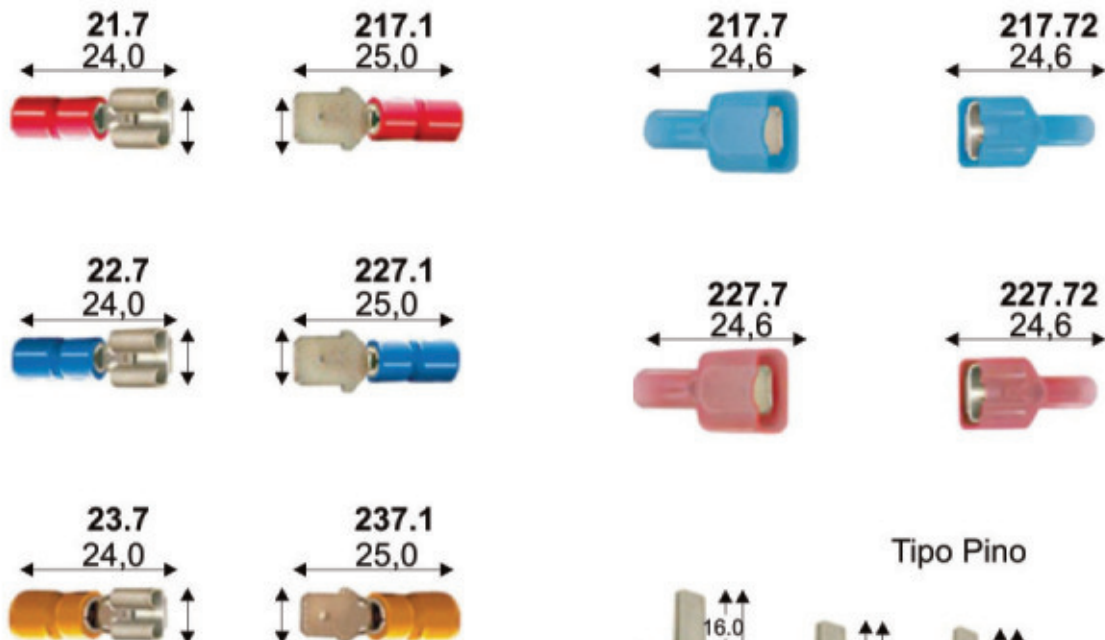

5570. - Cabos 16-14 AWG (1,5 a 2,5mm²)

5570. - Cabos 12-10 AWG (4,0 a 6,0mm²)

5570. - Terminais Macho-Fêmea / Isolação Total

Tipo Pino

Tipo Ilhós (Pino Tubular)

Conectores de Torção

5580.501.19

Terminal Encaixe Macho
p/ Fio 1,50mm