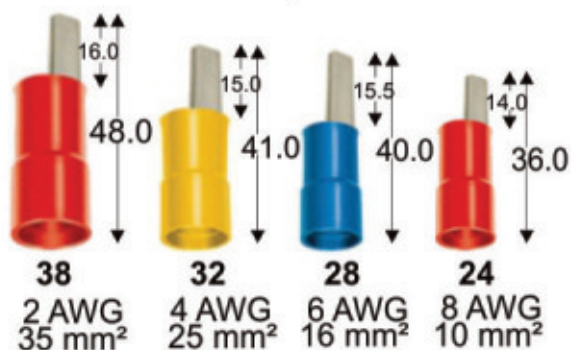

5570. - Cabos 16-14 AWG (1,5 a 2,5mm²)

5570. - Cabos 12-10 AWG (4,0 a 6,0mm²)

5570. - Terminais Macho-Fêmea / Isolação Total

Tipo Pino

Tipo Ilhós (Pino Tubular)

Conectores de Torção

5580.501.19

Terminal Encaixe Macho
p/ Fio 1,50mm

5580.505.5

Terminal Espadão
p/ Fio 1,50mm - c/ Trava

5580.505

Terminal

Ø Ext. 7,5mm
Ø Int. 4mm

5580.998.001

Terminal 1/8
p/ Fio 1,00mm

Ø Ext. 7,9mm
Ø Int. 4,5mm