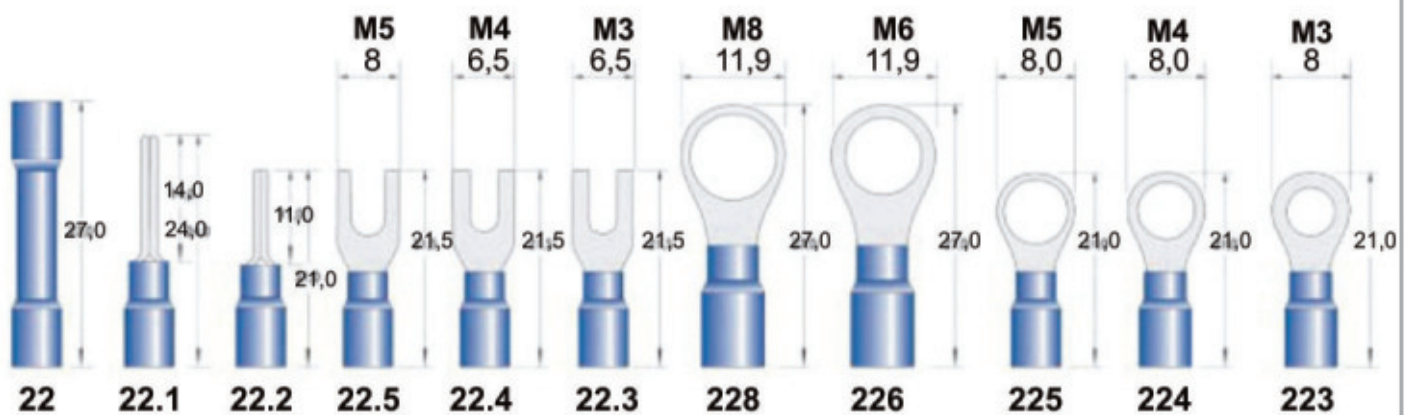

5570. - Cabos 16-14 AWG (1,5 a 2,5mm²)

5570. - Cabos 12-10 AWG (4,0 a 6,0mm²)

5570. - Terminais Macho-Fêmea / Isolação Total

Tipo Pino

Tipo Ilhós (Pino Tubular)

Conectores de Torção

5580.501.19

Terminal Encaixe Macho
p/ Fio 1,50mm